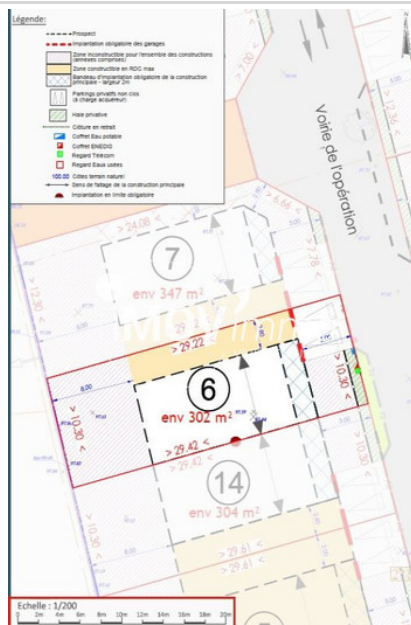

95 000 €

Achat terrain

Surface : 302 m²

Aspect terrain : Plat

Vue : Campagne

Prestations :

Calme, Lotissement, Borné

Terrain Saint-Quentin-la-Poterie

ST QUENTIN LA POTERIE-EXCLUSIVITE- Terrain à bâtir de 302 m² avec emprise de 160m² au calme et à pieds des commerces- TERRAIN VIABILISE en impasse .

Frais et charges :

95 000 € honoraires d'agence inclus