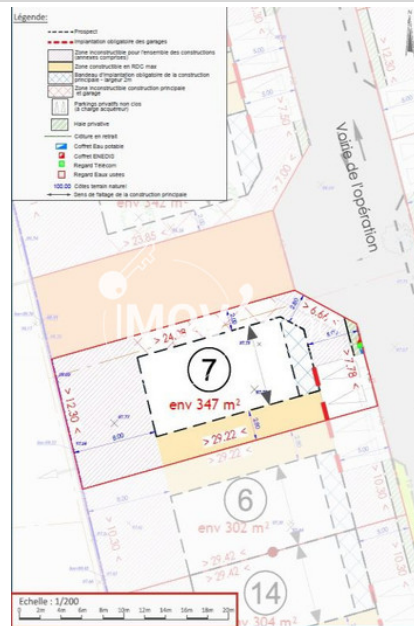

99 900 €

Achat terrain

Surface : 347 m²

Aspect terrain : Plat

Vue : Campagne

Prestations :

Calme, Lotissement, Borné

Terrain Saint-Quentin-la-Poterie

ST QUENTIN LA POTERIE-EXCLUSIVITE- Terrain à bâtir de 347 m² avec emprise de 160m² au calme et à pieds des commerces- TERRAIN VIABILISE en impasse .

Frais et charges :

99 900 € honoraires d'agence inclus