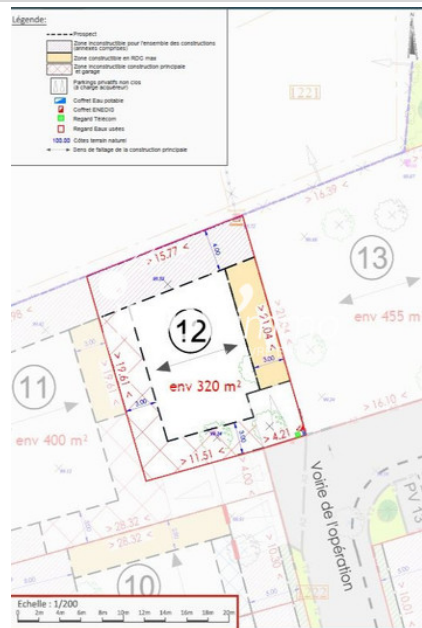

99 000 €

Achat terrain

Surface : 320 m²

Aspect terrain : Plat

Vue : Campagne

Prestations :

Calme, Lotissement, Borné

Terrain Saint-Quentin-la-Poterie

ST QUENTIN LA POTERIE-EXCLUSIVITE- Terrain à bâtir de 320 m² avec emprise de 150m² au calme et à pieds des commerces- TERRAIN VIABILISE en impasse .

Frais et charges :

99 000 € honoraires d'agence inclus