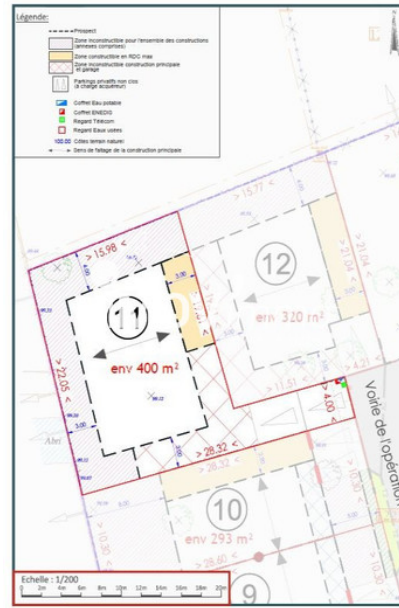

117 000 €

Achat terrain

Surface : 400 m²

Aspect terrain : Plat

Vue : Campagne

Prestations :

Calme, Lotissement, Borné

Terrain Saint-Quentin-la-Poterie

ST QUENTIN LA POTERIE-EXCLUSIVITE- Terrain à bâtir de 400m² avec emprise de 180m² au calme et à pieds des commerces- TERRAIN VIABILISE en impasse .

Frais et charges :

117 000 € honoraires d'agence inclus